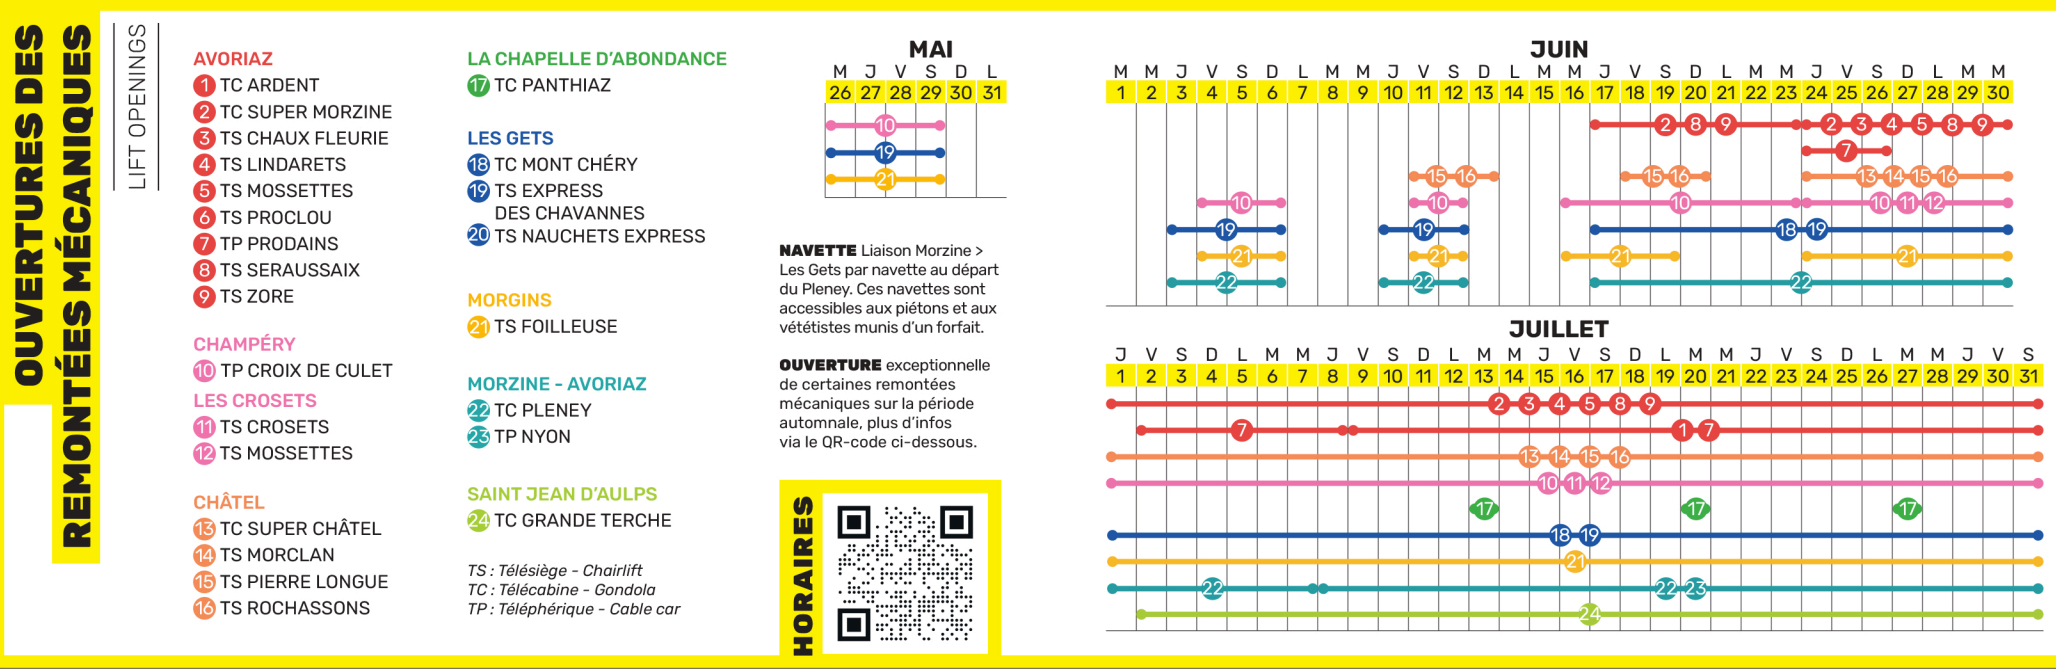

OUVERTURES DES REMONTÉES MÉCANIQUES

LIFT OPENINGS

AVORIAZ
1 TC ARDENT
2 TC SUPER MORZINE
3 TS CHAUX FLEURIE
4 TS LINDARETS
5 TS MOSSETTES
6 TS PROCLOU
7 TP PRODAINS
8 TS SÉRAUSSAIX
9 TS ZORE

LA CHAPPELLE D'ABONDANCE
17 TC PANTHIAZ

LES GETS
18 TC MONT CHÉRY
19 TS EXPRESS DES CHAVANNES
20 TS NAUCHETS EXPRESS

MORZINE
21 TS FOILLEUSE

MORZINE - AVORIAZ
22 TC PLENEY
23 TP NYON

SAINT JEAN D'AULPS
24 TC GRANDE TERCHE

CHAMPÉRY
10 TP CROIX DE CULET

LES CROSETS
11 TS CROSETS
12 TS MOSSETTES

CHÂTEL
13 TC SUPER CHÂTEL
14 TS MORCLAN
15 TS PIERRE LONGUE
16 TS ROCHASSONS

NAVETTE Liaison Morzine > Les Gets par navette au départ du Pleney. Ces navettes sont accessibles aux piétons et aux vététistes munis d'un forfait.

OUVERTURE exceptionnelle de certaines remontées mécaniques sur la période automnale, plus d'infos via le QR-code ci-dessous.

HORAIRES

SHOP

Faites un tour sur la **BOUTIQUE EN LIGNE** des Portes du Soleil !