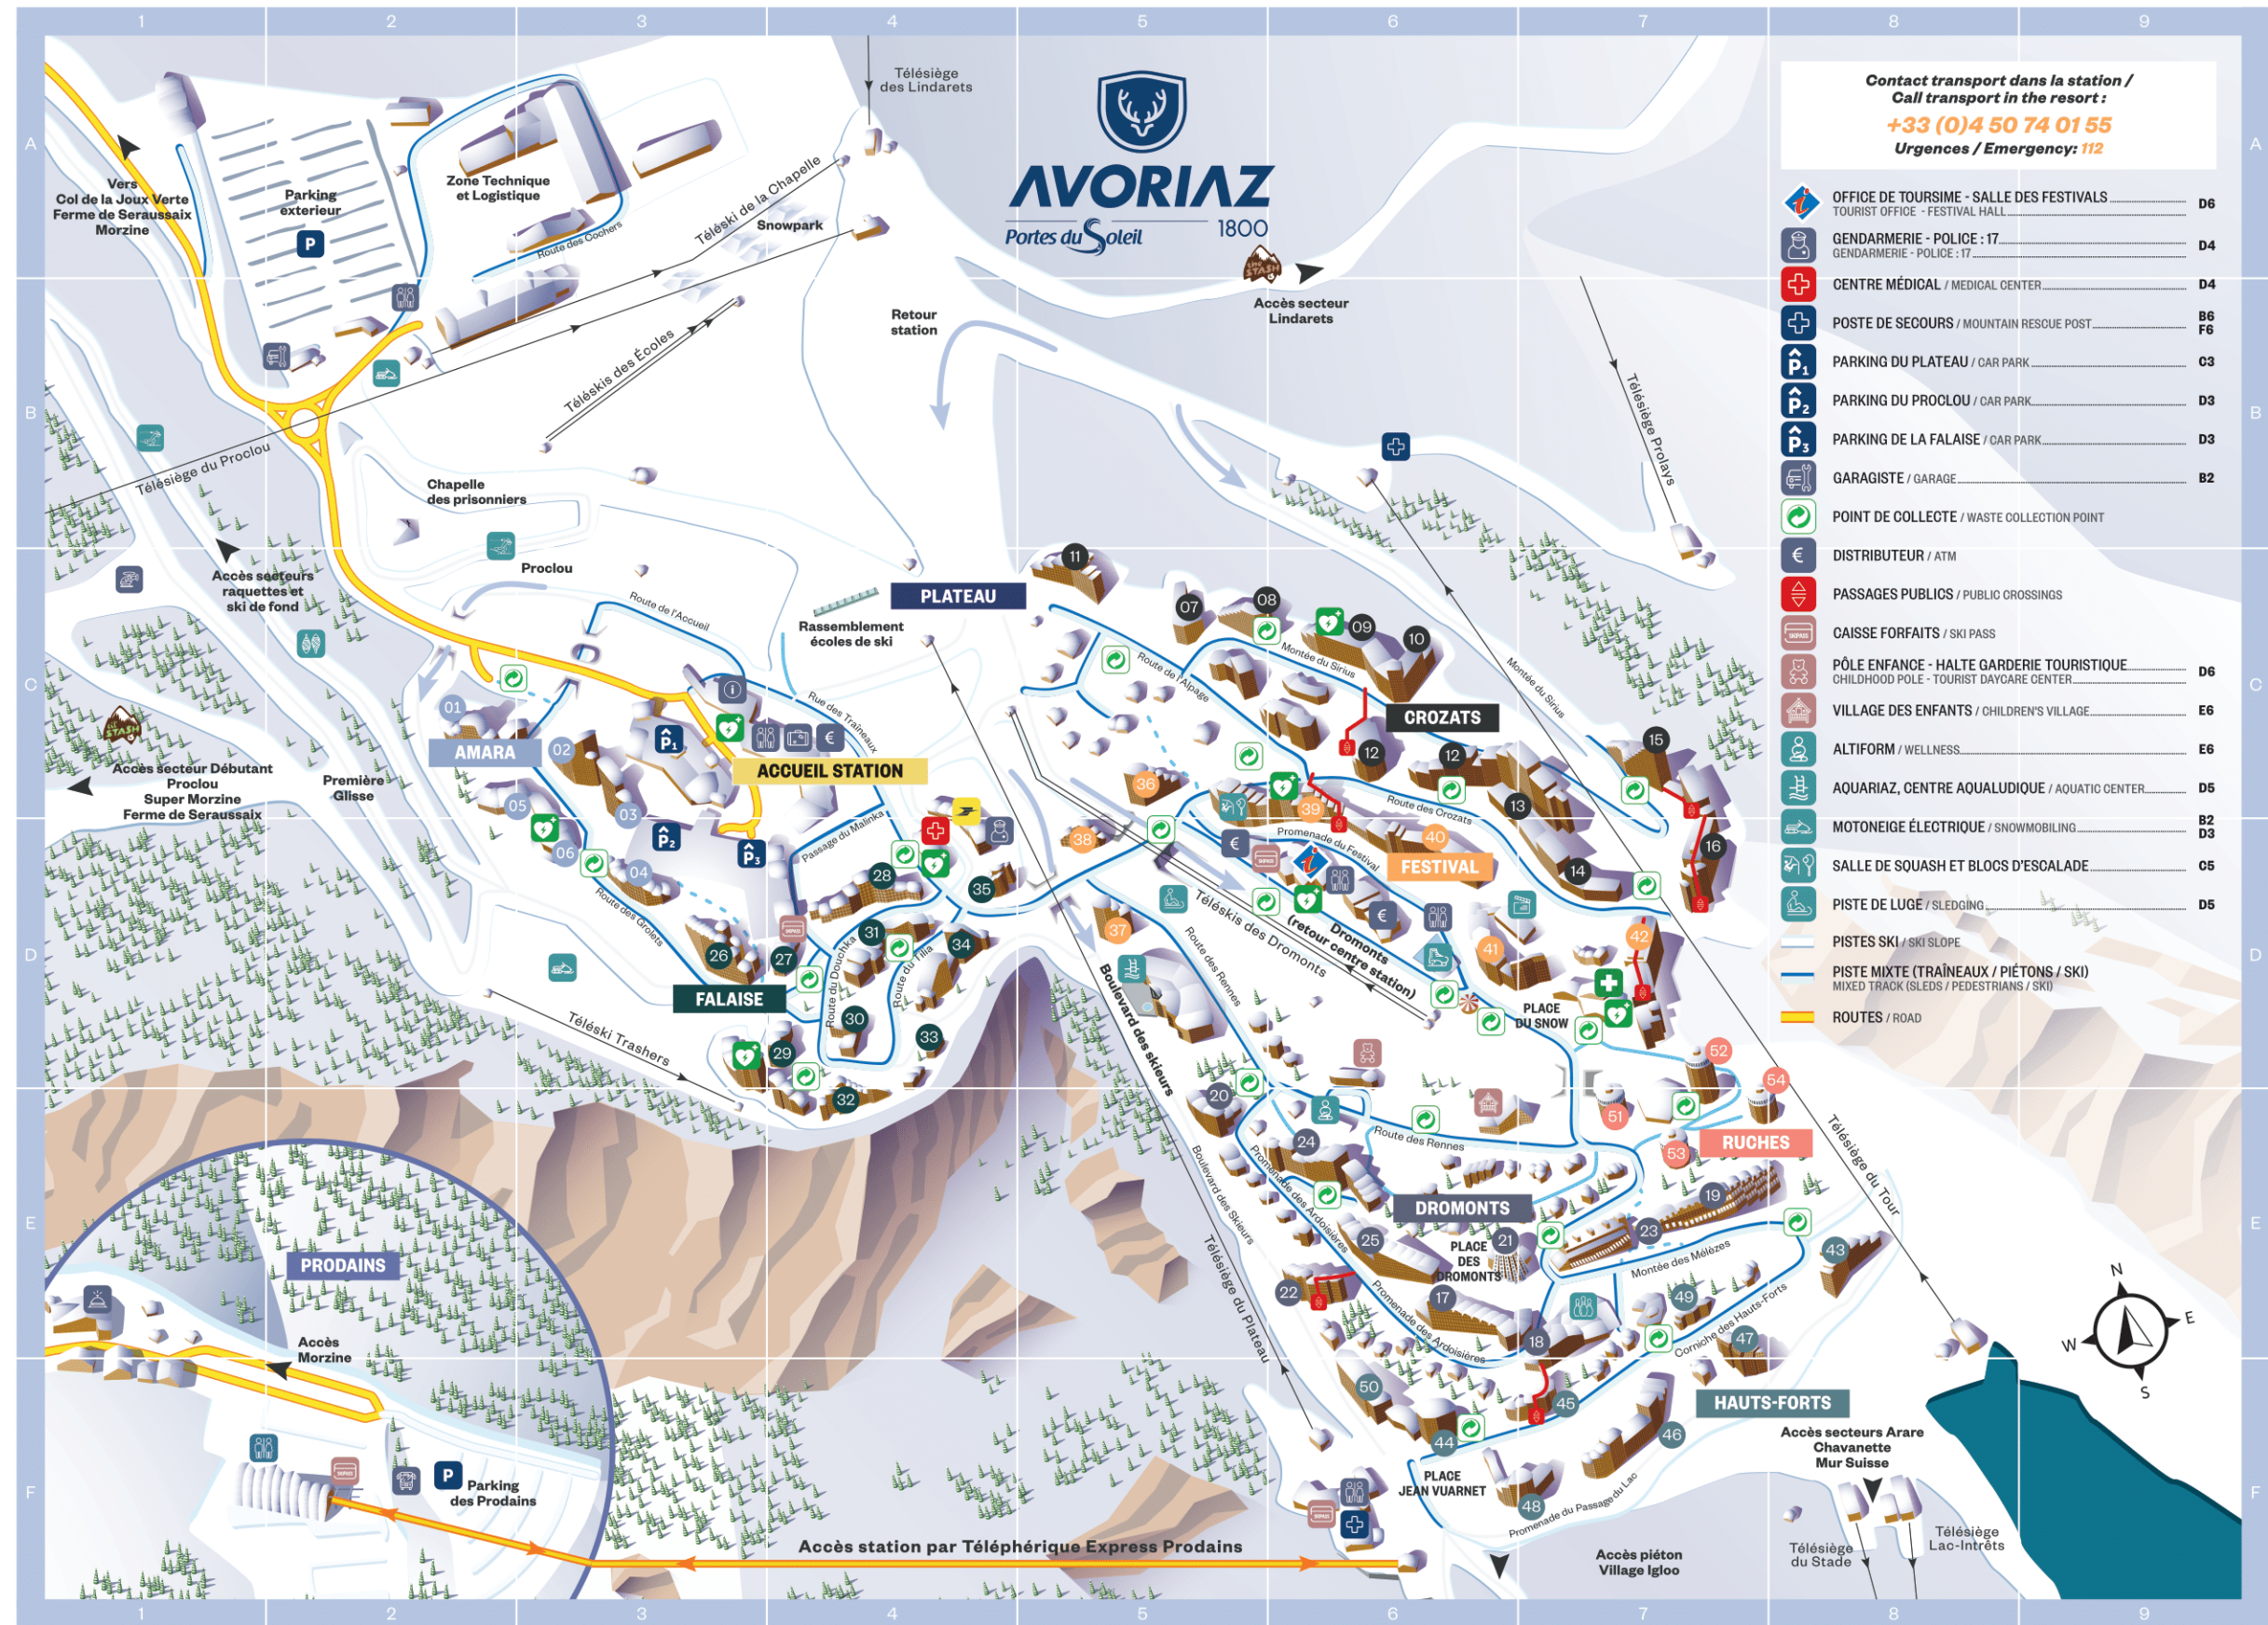

PLAN STATION

RESORT MAP

- AMARA**
- 01 AMENDA C2
- 02 CHANDRA C3
- 03 DHARMA C3
- 04 PRANA D3
- 05 SVETA C2
- 06 SURYA D3
- CROZATS**
- 07 ALHÉNA C5
- 08 ALTAÏR C5
- 09 ATRIA C6
- 10 ELECTRA C6
- 11 ARIETIS C5
- 12 ALPAGES 1 ET 2 C6
- 13 CLUB BELAMBRA C7
- 14 CROZATS D7
- 15 ASTER-ANTARÈS C7
- 16 HERMINE D7
- DROMONTS**
- 17 ARAUCARYA E6
- 18 HAUTS-FORTS 1 F7
- 19 MÈLÈZES E7
- 20 SASSAFRAS E5
- 21 HOTEL DES DROMONTS E6
- 22 SASSANKA E6
- 23 SEQUOIA E7
- 24 SOSNA E6
- 25 THUYA E6

- FALAISE**
- 26 MALINKA D3
- 27 ELINKA D4
- 28 DOUCHKA D4
- 29 SASKIA D4
- 30 NÉVA D4
- 31 CHAPKA D4
- 32 KOURIA E4
- 33 CHALETS DE LA FALAISE D4
- 34 TILIA D4
- 36 HÔTEL MIL8 D4
- FESTIVAL**
- 36 CAP NEIGE C5
- 37 DATCHA D5
- 38 EPICEA D5
- 39 FONTAINES BLANCHES C6
- 40 INTRÈTS D6
- 41 PORTES DU SOLEIL D6
- 42 SNOW D7

- HAUTS-FORTS**
- 43 CÉDRAT E8
- 44 CEDRELA F6
- 45 HAUTS-FORTS 2 F7
- 46 PAS DU LAC F7
- 47 POINTE DE VORLAZ E7
- 48 SEPIA F7
- 49 TAÏGA E7
- 50 YUCCA F6
- RUCHES**
- 51 ADAGIO E7
- 52 ALLEGRO D7
- 53 ANDANTE E7
- 54 VIVACE E8