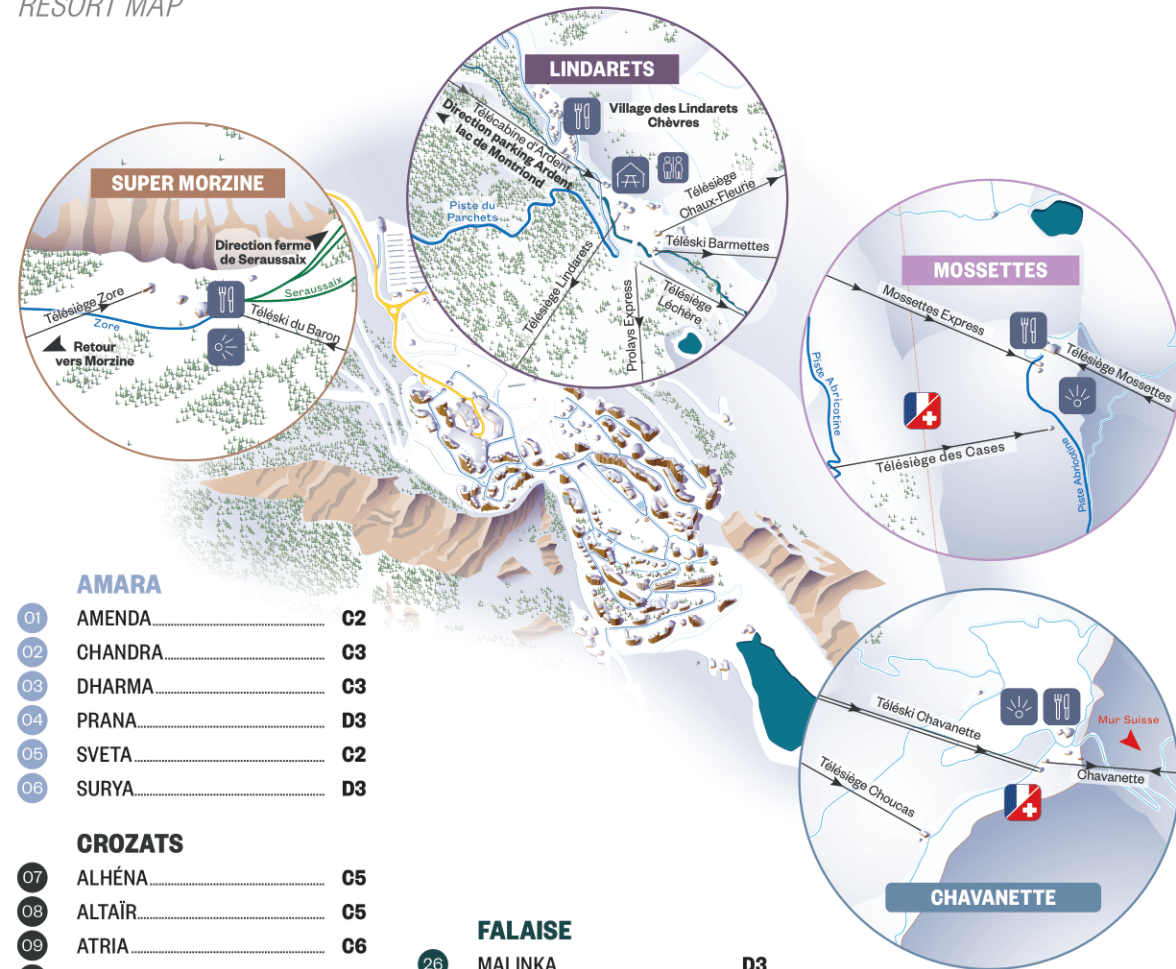

PLAN STATION

RESORT MAP

- AMARA**
- 01 AMENDA C2
- 02 CHANDRA C3
- 03 DHARMA C3
- 04 PRANA D3
- 05 SVETA C2
- 06 SURYA D3
- CROZATS**
- 07 ALHÉNA C5
- 08 ALTAÏR C5
- 09 ATRIA C6
- 10 ELECTRA C6
- 11 ARIETIS C5
- 12 ALPAGES 1 ET 2 C6
- 13 CLUB BELAMBRA C7
- 14 CROZATS D7
- 15 ASTER-ANTARÈS C7
- 16 HERMINE D7
- DROMONTS**
- 17 ARAUCARYA E6
- 18 HAUTS-FORTS 1 F7
- 19 MÈLÈZES E7
- 20 SASSAFRAS E5
- 21 HOTEL DES DROMONTS E6
- 22 SASSANKA E6
- 23 SEQUOIA E7
- 24 SOSNA E6
- 25 THUYA E6

- FALAISE**
- 26 MALINKA D3
- 27 ELINKA D4
- 28 DOUCHKA D4
- 29 SASKIA D4
- 30 NÉVA D4
- 31 CHAPKA D4
- 32 KOURIA E4
- 33 CHALETS DE LA FALAISE D4
- 34 TILIA D4
- 36 HÔTEL MIL8 D4
- FESTIVAL**
- 36 CAP NEIGE C5
- 37 DATCHA D5
- 38 EPICEA D5
- 39 FONTAINES BLANCHES C6
- 40 INTRÈTS D6
- 41 PORTES DU SOLEIL D6
- 42 SNOW D7

- HAUTS-FORTS**
- 43 CÉDRAT E8
- 44 CEDRELA F6
- 45 HAUTS-FORTS 2 F7
- 46 PAS DU LAC F7
- 47 POINTE DE VORLAZ E7
- 48 SEPIA F7
- 49 TAÏGA E7
- 50 YUCCA F6
- RUCHES**
- 51 ADAGIO E7
- 52 ALLEGRO D7
- 53 ANDANTE E7
- 54 VIVACE E8