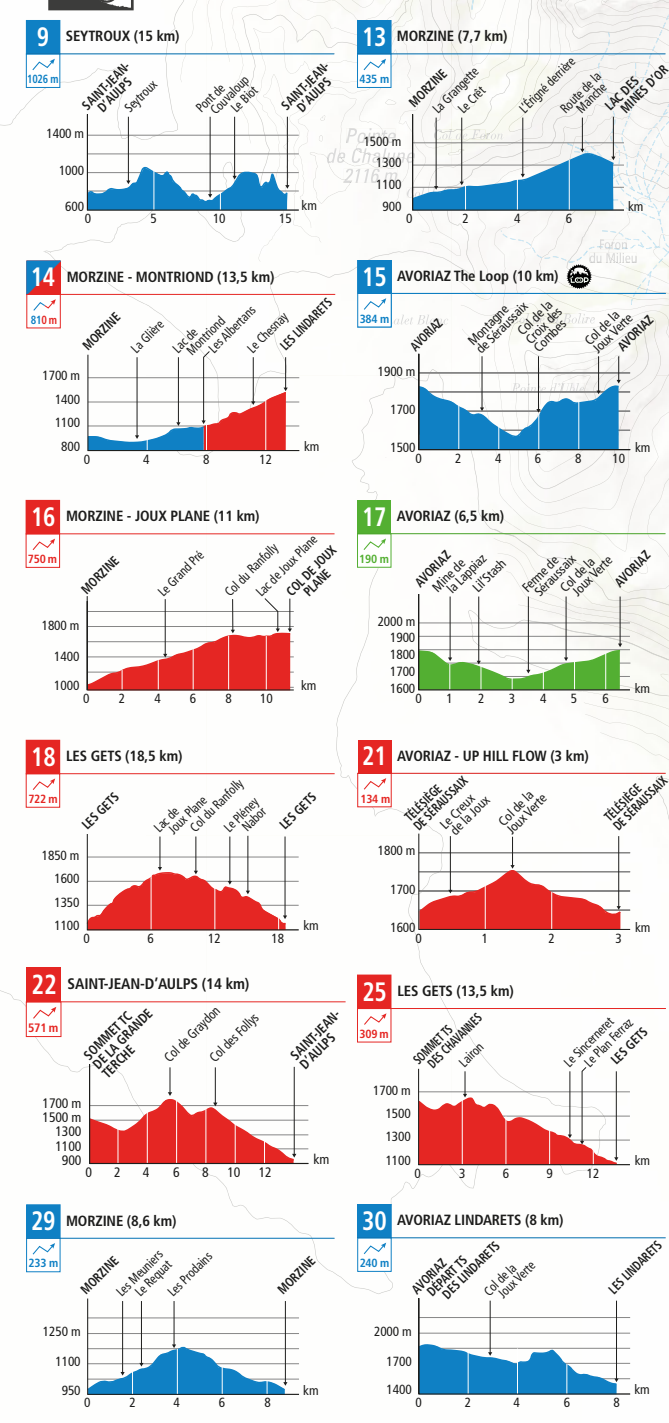

CARTE / MAP
VTT ÉLECTRIQUE 2021
ELECTRIC MTB MAP
VALLÉE D'AULPS

Abondance, Avoriaz 1800, Châtel, La Chapelle d'Abondance, Les Gets, Montriond, Morzine-Avoriaz, Saint Jean d'Aulps
 Champéry, Morgins, Torgon, Val-d'Illeiez-Les Crosets-Champoussin

Sous réserve d'horaires et d'ouvertures des remontées mécaniques. Informations disponibles sur l'application Portes du Soleil Summer ou sur chaque site de remontée mécanique.
De la France vers la Suisse : 0041 + 9 chiffres sans le 0 / De la Suisse vers la France : 0033 + 9 chiffres sans le 0

N
1 km
1 : 37 000

PARCOURS VTE

LOCATION DE VÉLOS ÉLECTRIQUES

- Montriond - Ardent Sport**
+33(0)4 50 75 79 38
- Morzine - ABC Sports skiset**
+33(0)4 50 38 35 71
- Morzine - Alan Bike Shop**
+33(0)4 50 79 22 95
- Morzine - Alpes Attitude**
+33(0)4 50 92 95 13
- Morzine - FB Freride**
+33(0)4 50 79 09 66
- Morzine - Felix Ski**
+33(0)4 50 79 07 97
- Morzine - Intersport**
+33(0)4 50 79 14 24
- Morzine - Morz'na Sports**
+33(0)4 50 79 09 63
- Morzine - Star Ski sports**
+33(0)4 50 79 18 51
- Les Gets - Nevada**
+33(0)4 50 79 71 84
- Les Gets - Intersport**
+33(0)4 50 75 86 42
- Les Gets - Evasion Sports**
+33(0)4 50 79 70 90
- Les Gets - Delavay Sports et Ateliers Delavay**
+33(0)4 50 79 74 57
- Les Gets - Vermont**
+33(0)4 50 75 82 07
- Avoriaz 1800 - Intersport**
+33(0)4 50 74 13 73
- Avoriaz 1800 - Ecole MCF**
Avoriaz +33(0)6 95 02 75 35
- Avoriaz 1800 - Ecole Evolution 2 Absolut Sport**
+33(0)4 50 74 16 82
- Avoriaz 1800 - Ecole Rustine**
+33(0)6 14 52 41 82
- Saint Jean d'Aulps - Sport 2000**
+33(0)6 14 52 41 82