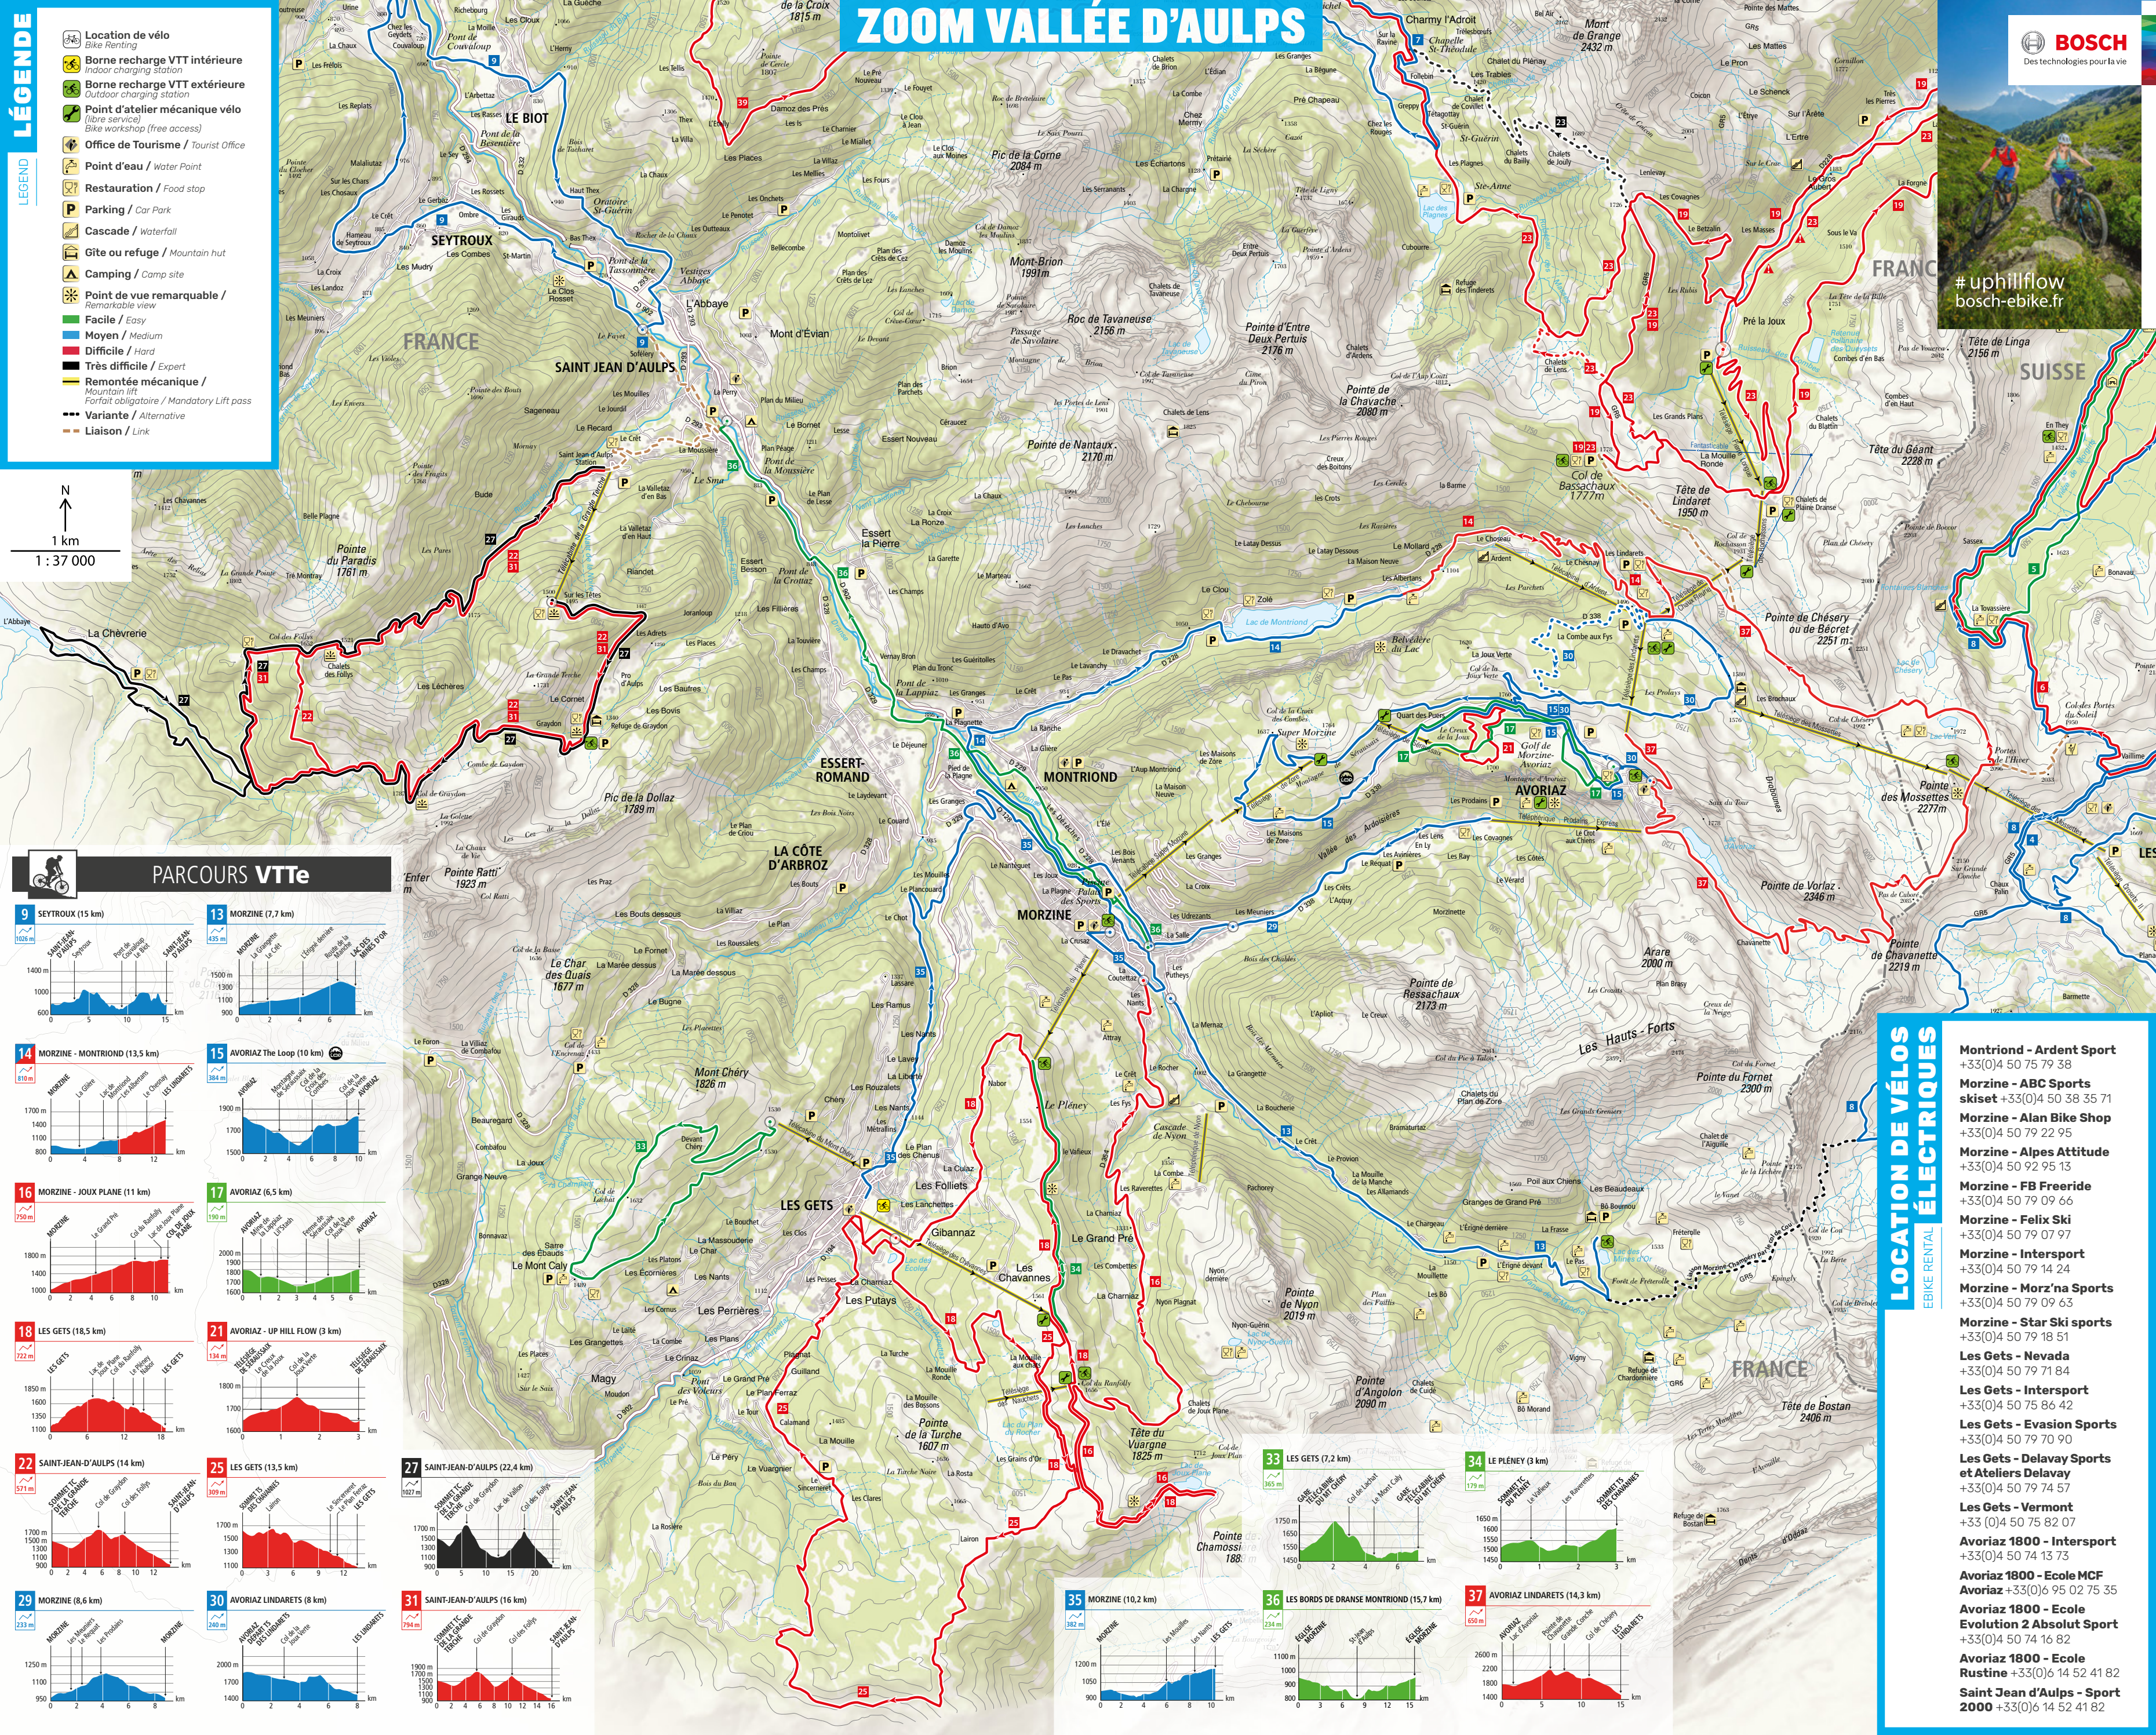

ZOOM VALLÉE D'AULPS

uphillflow
bosch-ebike.fr

- Location de vélo / Bike Renting
- Borne recharge VTT intérieure / Indoor charging station
- Borne recharge VTT extérieure / Outdoor charging station
- Point d'atelier mécanique vélo (libre service) / Bike workshop (free access)
- Office de Tourisme / Tourist Office
- Point d'eau / Water Point
- Restauration / Food stop
- Parking / Car Park
- Cascade / Waterfall
- Gîte ou refuge / Mountain hut
- Camping / Camp site
- Point de vue remarquable / Remarkable view
- Facile / Easy
- Moyen / Medium
- Difficile / Hard
- Très difficile / Expert
- Remontée mécanique / Mountain lift / Forfait obligatoire / Mandatory Lift pass
- Variante / Alternative
- Liaison / Link

N
1 km
1 : 37 000